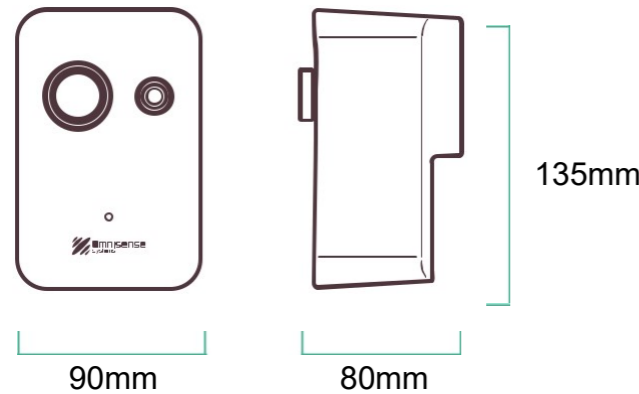

CAMERA HỒNG NGOẠI VÀ MÀU