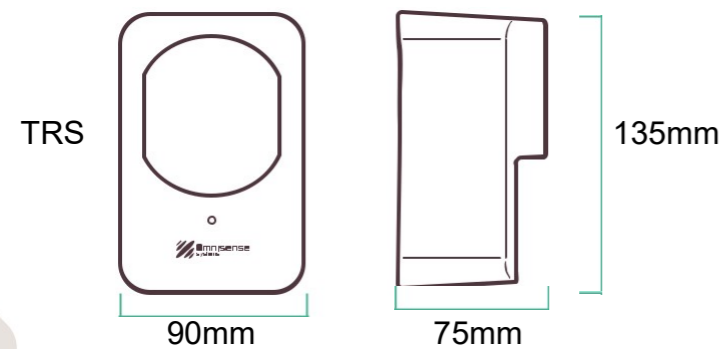

NGUỒN THAM CHIẾU