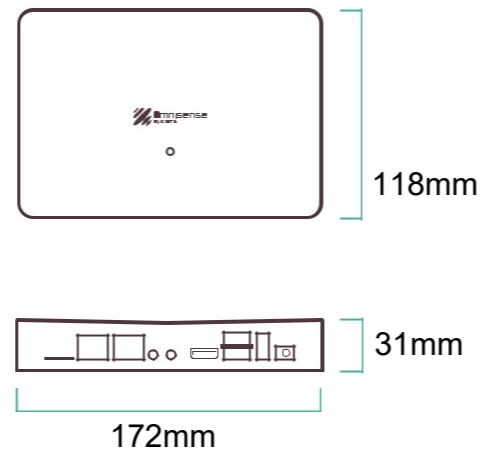

HỘP ĐIỀU KHIỂN