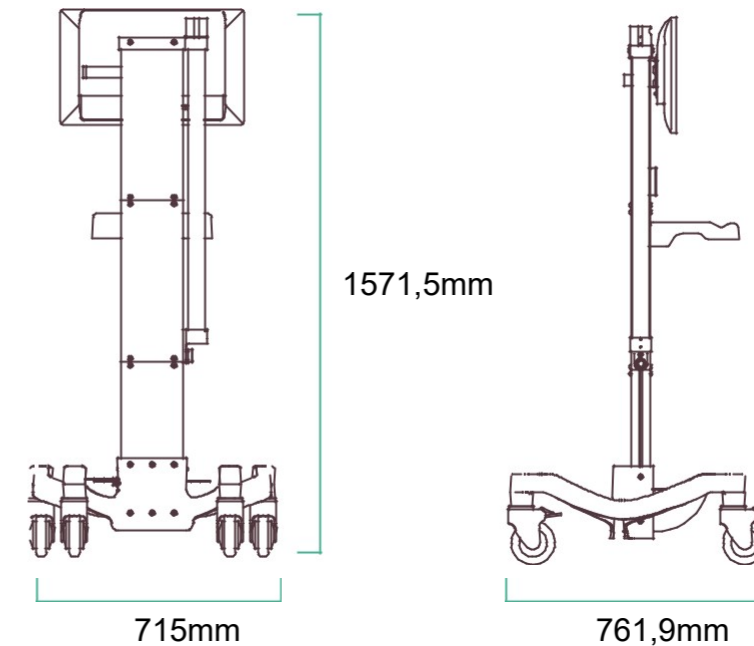

CÁC TÍNH NĂNG CHÍNH

Màn hình cảm ứng đa điểm

Giao diện người dùng trực quan với việc sử dụng màn hình cảm ứng đa điểm.

Tùy chọn ghi hình ảnh

Với tính năng này, quản trị viên có thể sử dụng các hình ảnh đã ghi với phần mềm phân tích hình ảnh khác nhau để phân tích dữ liệu.

Nhỏ gọn & Tinh tế

Có thể là một trong những kiểu dáng thiết kế nhỏ nhất trên thế giới nhưng không ảnh hưởng đến hiệu suất. Kiểu dáng tinh tế, thiết kế tỉ mỉ làm nổi bật các đường viền đẹp và chi tiết tinh xảo cho sự khác biệt và tinh tế.

Điều khiển nhiều thiết bị

Kể nối nhiều thiết bị thông minh qua WiFi. Cho phép người sử dụng di chuyển tự do thay vì đứng sau màn hình quan sát.

Lắp đặt dễ dàng

Nhãn mã màu tương ứng với đầu nối để đơn giản hóa các kết nối. Sentry MK4 có thể được lắp đặt cố định, trên tường hoặc trên trần. Đối với thiết lập di động, hệ thống có thể được cài đặt trên bất kỳ chân máy ảnh hoặc xe đẩy chuyên dụng tùy chọn.

THIẾT LẬP

Lắp đặt xe đẩy

Xe đẩy chuyên dụng dễ dàng.

Lắp đặt triển khai nhanh chóng.

Và sẵn sàng tại khu vực sàng lọc.

CAMERA HỒNG NGOẠI VÀ MÀU

HỘP ĐIỀU KHIỂN

NGUỒN THAM CHIẾU

ĐẠI DỊCH: Hãy chuẩn bị

Đi đầu trong công tác phòng chống đại dịch, hệ thống đo thân nhiệt sàng lọc sốt hàng loạt **Sentry MK4** bảo vệ để chống lại các bệnh truyền nhiễm và các loại vi-rút. Hệ thống đã được triển khai tại các cao ốc thương mại, khu công nghiệp, sân bay, bệnh viện và các cơ sở quan trọng khác. **Sentry MK4** là một giải pháp bảo mật thiết yếu cho bất kỳ tổ chức hiện đại nào đang tìm cách bảo vệ tài sản, con người và duy trì các hoạt động kinh doanh trong suốt thời gian đại dịch lan tràn.